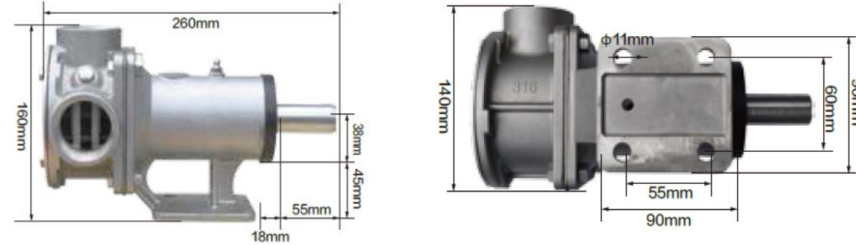

Flexible Impeller Pump

U70

U100

U220

U300

SKU	Material	Port Size	Shaft Size	Size(mm)	Weight	Impeller	Flow(2600RPM)	Power
U70	SS316	1"	17mm	120*120*230	4.5kg	888112	82L/Min	0.5kw
U100	SS316	1-1/4"	20mm	130*150*230	4.6kg	888171	120L/Min	0.75kw
U220	SS316	1-3/4"	25mm	160*160*260	6.3kg	888174	160L/Min	1.1kw
U300	SS316	2-1/4"	25mm	170*170*300	7.5kg	888114	286L/Min	2.2kw