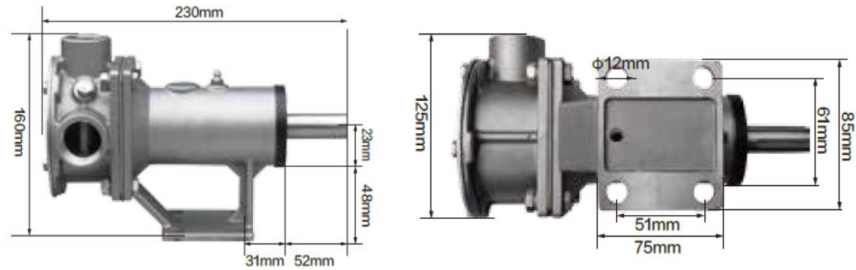

Flexible Impeller Pump

U70

U100

U220

U300

SKU	Material	Port Size	Shaft Size	Size(mm)	Weight	Impeller	Flow(2600RPM)	Power
U70	SS316	1"	17mm	120*120*230	4.5kg	888112	82L/Min	0.5kw
U100	SS316	1-1/4"	20mm	130*150*230	4.6kg	888171	120L/Min	0.75kw
U220	SS316	1-3/4"	25mm	160*160*260	6.3kg	888174	160L/Min	1.1kw
U300	SS316	2-1/4"	25mm	170*170*300	7.5kg	888114	286L/Min	2.2kw