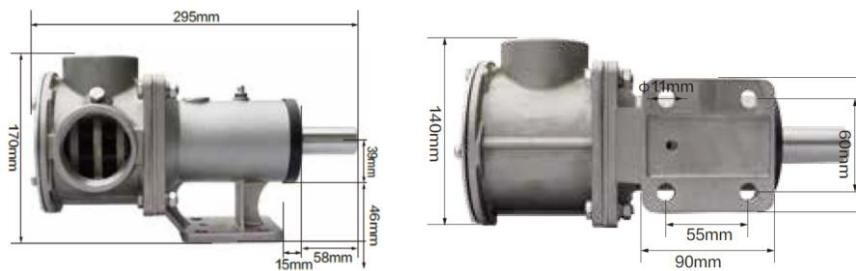

Flexible Impeller Pump

U70

U100

U220

U300

SKU	Material	Port Size	Shaft Size	Size(mm)	Weight	Impeller	Flow(2600RPM)	Power
U70	SS316	1"	17mm	120*120*230	4.5kg	888112	82L/Min	0.5kw
U100	SS316	1-1/4"	20mm	130*150*230	4.6kg	888171	120L/Min	0.75kw
U220	SS316	1-3/4"	25mm	160*160*260	6.3kg	888174	160L/Min	1.1kw
U300	SS316	2-1/4"	25mm	170*170*300	7.5kg	888114	286L/Min	2.2kw